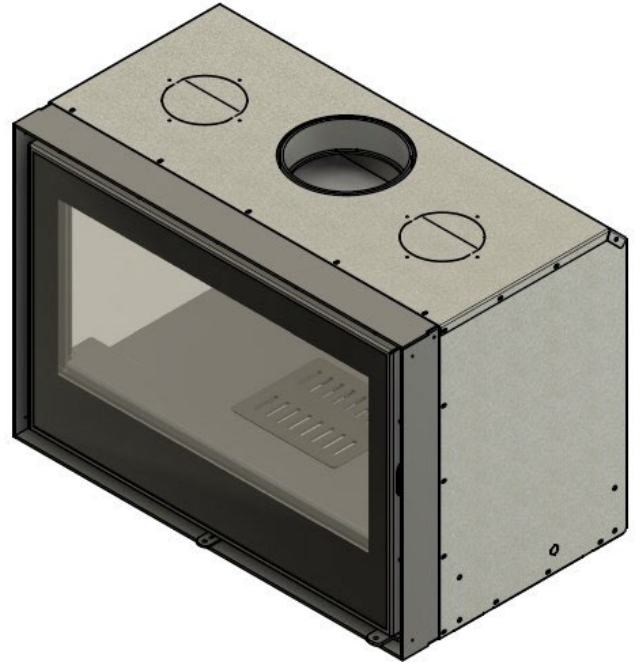

DIBUJO TÉCNICO
Medidas en milímetros

Firmado en nombre del fabricante

André Ferreira,

Lugar y fecha de emisión

08/11/2022, Leiria, Portugal