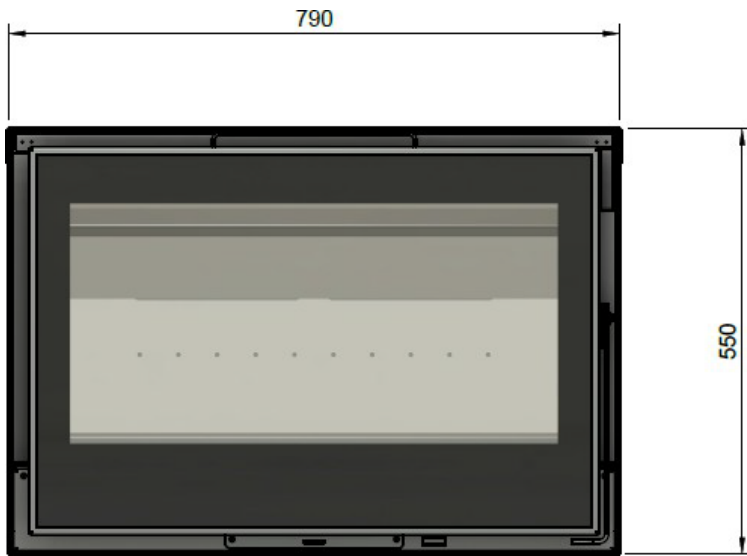

DIBUJO TÉCNICO  
Medidas en milímetros

Firmado en nombre del fabricante

André Ferreira,

Lugar y fecha de emisión

08/11/2022, Leiria, Portugal