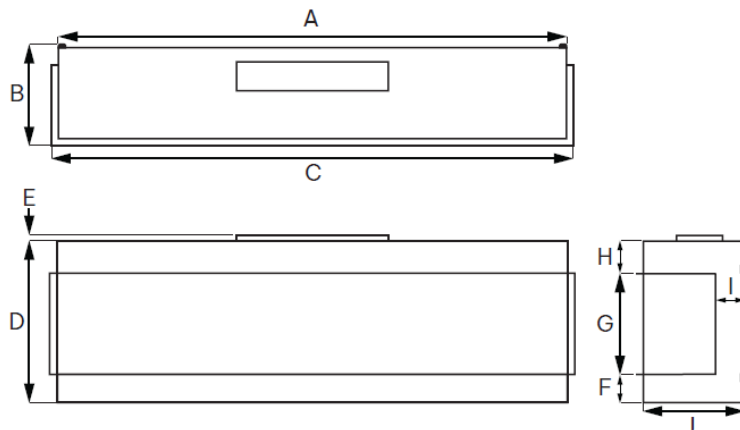

DATOS TÉCNICOS : ECCENTRA 1250/ 1500

Eccentra 1250 Peso neto: 37kg	Eccentra 1500 Peso neto: 47kg	Capacidad del fusible: 13 Amp
		Elementos calefactores: 1700 - 2000W
Tensión de alimentación y potencia nominal: 220-240V AC, 50Hz 1700 - 2000W		Iluminación: LED
Ubicación: Sólo uso interior		Enchufe de alimentación: BS1363; 1.7 metros

ECCENTRA 1250

Descripción	Cantidad
Unidad calefactora	1
Mando a distancia	1
Troncos	10
Cristales naranjas	1 bag
Cristales negros	1 bag
Pizarra negra	1 bag
Vermiculita	1 bag
Kit de fijación mural	1
Bandas de esponja	2

DIMENSIONES:

ECCENTRA 1250

A1266 mm
B 244 mm
C1308 mm
D 488 mm
E 16 mm
F 87 mm
G 302 mm
H 99 mm
I 62 mm
J 223 mm

ECCENTRA 1500

A1515 mm
B 244 mm
C1558 mm
D 488 mm
E 16 mm
F 87 mm
G 302 mm
H 99 mm
I 62 mm
J 223 mm