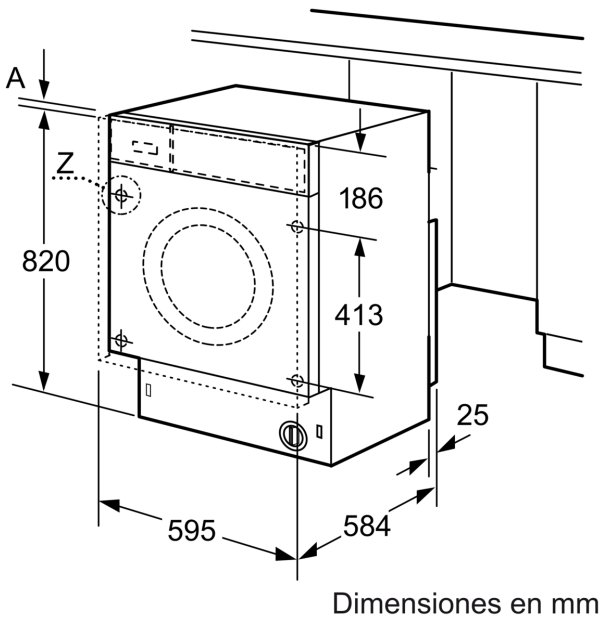

- ✓ Display de gran tamaño con fin diferido hasta 24 horas.
- ✓ Lava hasta 7 kg de ropa y seca 4 kg.

WX975600 Accesorio
WZ10130 Accesorio

Clase de eficiencia energética ciclo de lavado/secado (norma): E
 Clase de eficiencia energética programa eco 40-60 (norma): E
 Ponderación de consumo de energía en kWh por 100 ciclos completos de lavado/secado:266 kWh
 Ponderación de consumo de energía en kWh por 100 ciclos de lavado del programa eco 40-60: 77 kWh
 Capacidad máxima en kg de un ciclo de lavado/secado: 4.0
 Capacidad máxima en kg de un ciclo de lavado: 7.0
 Consumo de agua del ciclo completo de lavado y secado en litros por ciclo:68 l
 Consumo de agua del programa eco en litros por ciclo:44 l
 Duración del ciclo de lavado y secado completo en horas y minutos a capacidad nominal: 5:30 h
 Duración del programa eco 40-60 en horas y minutos a capacidad nominal:2:50 h
 Eficiencia de centrifugado-secado del programa eco 40-60:B
 Emisiones de ruido aéreo: 72 dB(A) re 1 pW
 Clase de emisiones de ruido aéreo: A
 Diseño: Integrable
 Tapa desmontable: No
 Bisagra de la puerta: Izquierda
 Longitud del cable de alimentación eléctrica:220.0 cm
 Dimensiones del aparato: alto x ancho x fondo (sin puerta): ...820 x 595 x 584 mm
 Peso neto:76.7 kg
 Volumen del tambor: 52 l
 Código EAN: 4242003884287

Información técnica

- Dimensiones (alto x ancho x fondo): 82 x 59.5 x 58.4 cm

* Los valores son redondeados

iQ300, Lavadora-secadora, 7/4 kg
WK12D322ES

Detalle Z

Dimensiones en mm