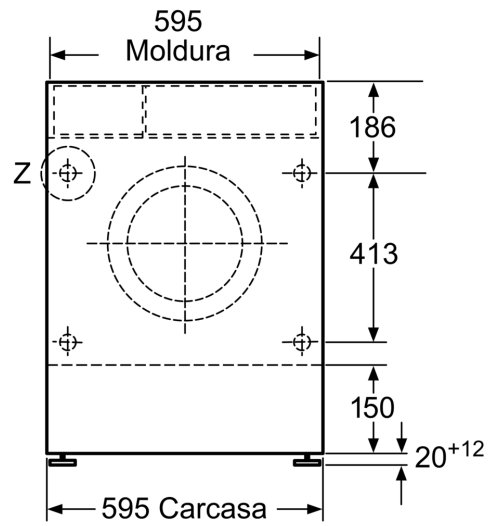

- ✓ Display de gran tamaño con fin diferido hasta 24 horas.
- ✓ Lava hasta 7 kg de ropa y seca 4 kg.

WX975600 Accesorio
WZ10130 Accesorio

Clase de eficiencia energética ciclo de lavado/secado (norma): E
 Clase de eficiencia energética programa eco 40-60 (norma): E
 Ponderación de consumo de energía en kWh por 100 ciclos completos de lavado/secado:266 kWh
 Ponderación de consumo de energía en kWh por 100 ciclos de lavado del programa eco 40-60: 77 kWh
 Capacidad máxima en kg de un ciclo de lavado/secado: 4.0
 Capacidad máxima en kg de un ciclo de lavado: 7.0
 Consumo de agua del ciclo completo de lavado y secado en litros por ciclo:68 l
 Consumo de agua del programa eco en litros por ciclo:44 l
 Duración del ciclo de lavado y secado completo en horas y minutos a capacidad nominal: 5:30 h
 Duración del programa eco 40-60 en horas y minutos a capacidad nominal:2:50 h
 Eficiencia de centrifugado-secado del programa eco 40-60:B
 Emisiones de ruido aéreo: 72 dB(A) re 1 pW
 Clase de emisiones de ruido aéreo: A
 Diseño: Integrable
 Tapa desmontable: No
 Bisagra de la puerta: Izquierda
 Longitud del cable de alimentación eléctrica:220.0 cm
 Dimensiones del aparato: alto x ancho x fondo (sin puerta): ...820 x 595 x 584 mm
 Peso neto:76.7 kg
 Volumen del tambor: 52 l
 Código EAN: 4242003884287

Información técnica

- Dimensiones (alto x ancho x fondo): 82 x 59.5 x 58.4 cm

* Los valores son redondeados

iQ300, Lavadora-secadora, 7/4 kg
WK12D322ES

Detalle Z

Dimensiones en mm