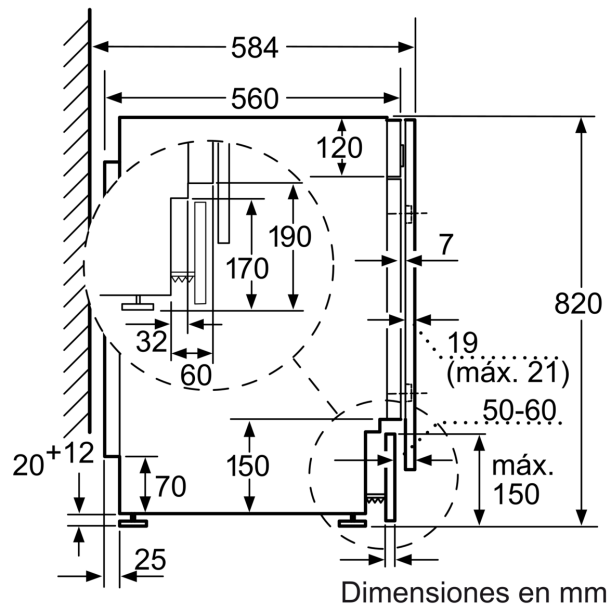

- ✓ Display de gran tamaño con fin diferido hasta 24 horas.
- ✓ Lava hasta 7 kg de ropa y seca 4 kg.

WX975600 Accesorio
WZ10130 Accesorio

Clase de eficiencia energética ciclo de lavado/secado (norma): E
 Clase de eficiencia energética programa eco 40-60 (norma): E
 Ponderación de consumo de energía en kWh por 100 ciclos completos de lavado/secado:266 kWh
 Ponderación de consumo de energía en kWh por 100 ciclos de lavado del programa eco 40-60: 77 kWh
 Capacidad máxima en kg de un ciclo de lavado/secado: 4.0
 Capacidad máxima en kg de un ciclo de lavado: 7.0
 Consumo de agua del ciclo completo de lavado y secado en litros por ciclo:68 l
 Consumo de agua del programa eco en litros por ciclo:44 l
 Duración del ciclo de lavado y secado completo en horas y minutos a capacidad nominal: 5:30 h
 Duración del programa eco 40-60 en horas y minutos a capacidad nominal:2:50 h
 Eficiencia de centrifugado-secado del programa eco 40-60:B
 Emisiones de ruido aéreo: 72 dB(A) re 1 pW
 Clase de emisiones de ruido aéreo: A
 Diseño: Integrable
 Tapa desmontable: No
 Bisagra de la puerta: Izquierda
 Longitud del cable de alimentación eléctrica:220.0 cm
 Dimensiones del aparato: alto x ancho x fondo (sin puerta): ...820 x 595 x 584 mm
 Peso neto:76.7 kg
 Volumen del tambor: 52 l
 Código EAN: 4242003884287

Información técnica

- Dimensiones (alto x ancho x fondo): 82 x 59.5 x 58.4 cm

* Los valores son redondeados

iQ300, Lavadora-secadora, 7/4 kg
WK12D322ES

Detalle Z

Dimensiones en mm