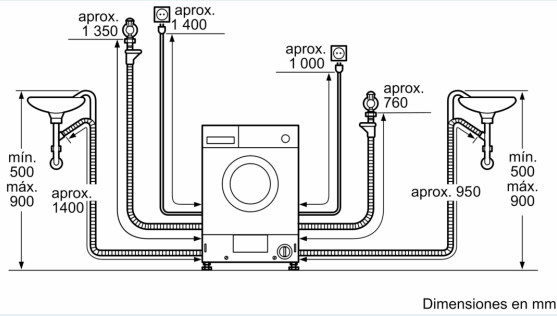

- ✓ Display de gran tamaño con fin diferido hasta 24 horas.
- ✓ Lava hasta 7 kg de ropa y seca 4 kg.

WX975600 Accesorio
WZ10130 Accesorio

Clase de eficiencia energética ciclo de lavado/secado (norma): E
 Clase de eficiencia energética programa eco 40-60 (norma): E
 Ponderación de consumo de energía en kWh por 100 ciclos completos de lavado/secado:266 kWh
 Ponderación de consumo de energía en kWh por 100 ciclos de lavado del programa eco 40-60: 77 kWh
 Capacidad máxima en kg de un ciclo de lavado/secado: 4.0
 Capacidad máxima en kg de un ciclo de lavado: 7.0
 Consumo de agua del ciclo completo de lavado y secado en litros por ciclo:68 l
 Consumo de agua del programa eco en litros por ciclo:44 l
 Duración del ciclo de lavado y secado completo en horas y minutos a capacidad nominal: 5:30 h
 Duración del programa eco 40-60 en horas y minutos a capacidad nominal:2:50 h
 Eficiencia de centrifugado-secado del programa eco 40-60:B
 Emisiones de ruido aéreo: 72 dB(A) re 1 pW
 Clase de emisiones de ruido aéreo: A
 Diseño: Integrable
 Tapa desmontable: No
 Bisagra de la puerta: Izquierda
 Longitud del cable de alimentación eléctrica:220.0 cm
 Dimensiones del aparato: alto x ancho x fondo (sin puerta): ...820 x 595 x 584 mm
 Peso neto:76.7 kg
 Volumen del tambor: 52 l
 Código EAN: 4242003884287

Información técnica

- Dimensiones (alto x ancho x fondo): 82 x 59.5 x 58.4 cm

* Los valores son redondeados

iQ300, Lavadora-secadora, 7/4 kg
WK12D322ES

Detalle Z

Dimensiones en mm