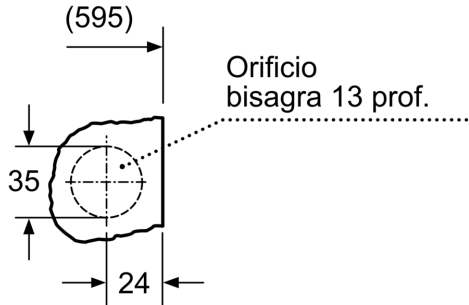

- ✓ Display de gran tamaño con fin diferido hasta 24 horas.
- ✓ Lava hasta 7 kg de ropa y seca 4 kg.

WX975600 Accesorio
WZ10130 Accesorio

Clase de eficiencia energética ciclo de lavado/secado (norma): E
 Clase de eficiencia energética programa eco 40-60 (norma): E
 Ponderación de consumo de energía en kWh por 100 ciclos completos de lavado/secado:266 kWh
 Ponderación de consumo de energía en kWh por 100 ciclos de lavado del programa eco 40-60: 77 kWh
 Capacidad máxima en kg de un ciclo de lavado/secado: 4.0
 Capacidad máxima en kg de un ciclo de lavado: 7.0
 Consumo de agua del ciclo completo de lavado y secado en litros por ciclo:68 l
 Consumo de agua del programa eco en litros por ciclo:44 l
 Duración del ciclo de lavado y secado completo en horas y minutos a capacidad nominal: 5:30 h
 Duración del programa eco 40-60 en horas y minutos a capacidad nominal:2:50 h
 Eficiencia de centrifugado-secado del programa eco 40-60:B
 Emisiones de ruido aéreo: 72 dB(A) re 1 pW
 Clase de emisiones de ruido aéreo: A
 Diseño: Integrable
 Tapa desmontable: No
 Bisagra de la puerta: Izquierda
 Longitud del cable de alimentación eléctrica:220.0 cm
 Dimensiones del aparato: alto x ancho x fondo (sin puerta): ...820 x 595 x 584 mm
 Peso neto:76.7 kg
 Volumen del tambor: 52 l
 Código EAN: 4242003884287

Información técnica

- Dimensiones (alto x ancho x fondo): 82 x 59.5 x 58.4 cm

* Los valores son redondeados

iQ300, Lavadora-secadora, 7/4 kg
WK12D322ES

Detalle Z

Dimensiones en mm