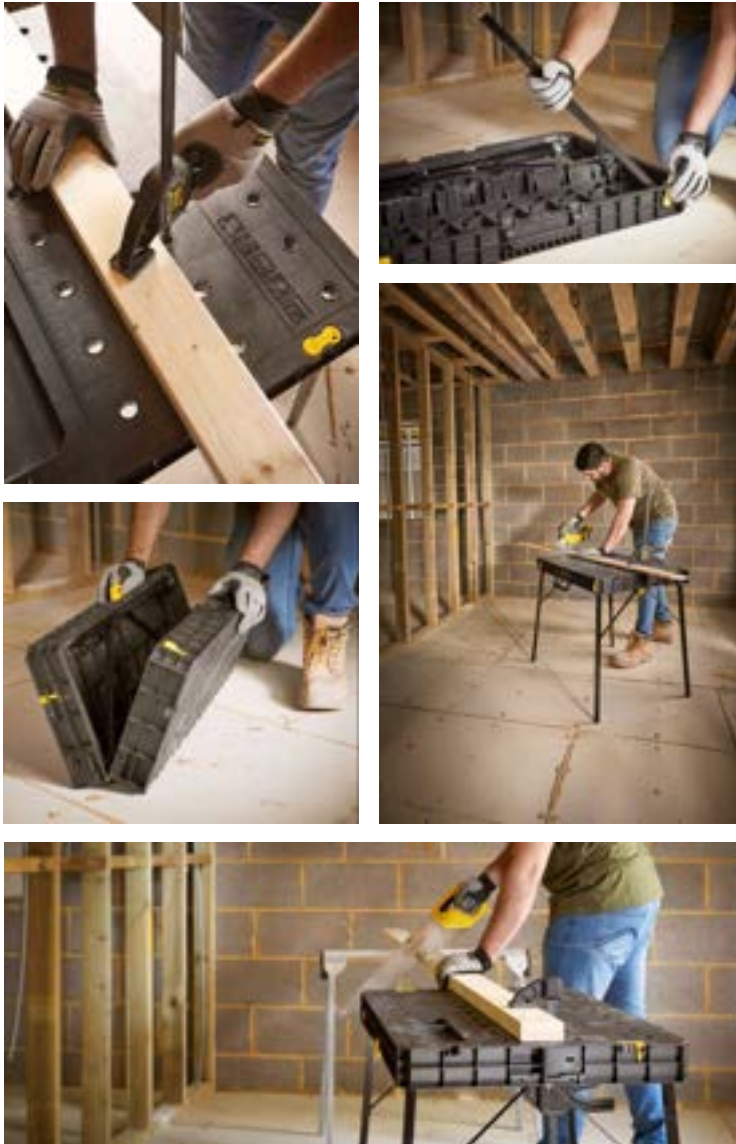

MESA DE TRABAJO ESSENTIAL

STST83492-1

- **VERSÁTIL:** Múltiples bancos de trabajo se conectan. La mesa de trabajo se puede expandir para crear una superficie de trabajo más grande.
- **BANDEJA PARA ACCESORIOS:** Permite poner herramientas manuales, accesorios y fijaciones mientras no se utilizan.
- **POSIBILIDAD DE DOBLAR:** Las patas se pliegan hacia atrás en la superficie de la mesa para facilitar su transporte y almacenamiento.
- **ASA DE TRANSPORTE.**
- **PATAS DE METAL DURADERAS:** Para una larga vida útil y durabilidad del producto.
- **FÁCIL MONTAJE:** Las patas se sacan rápidamente y permiten una instalación rápida del producto y al ser plegable proporciona una solución de almacenamiento que ahorra espacio.
- **CAPACIDAD DE CARGA:** 320Kg.

REFERENCIA	EAN	DESCRIPCIÓN
STST83492-1	3253561834929	Mesa de trabajo EESSENTIAL STANLEY®