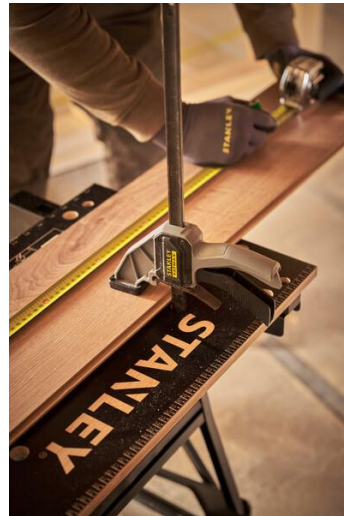

BANCO DE TRABAJO DE DOBLE ALTURA

STST83400-1

- DOBLE ALTURA DE TRABAJO: 59,5cm y 77,5cm, para un uso versátil como banco de trabajo, soporte de herramientas, mordaza o caballete.
- SUMINISTRADO: Con tabla de bambú adicional extraíble para usarse como mordaza o como banco de trabajo en un solo movimiento.
- TABLAS SUPERIORES: Tablas superiores duraderas de bambú para una larga vida útil del producto.
- RANURAS EN V: Integradas para serrar tubos y soportar otros materiales redondos.
- PATAS DE GOMA ANTIDESLIZANTES: Para mayor seguridad.
- CLAVIJAS GIRATORIAS AJUSTABLES: Permiten que los materiales más grandes o de formas extrañas se mantengan firmemente en su lugar y ayudan a aumentar la fuerza de sujeción.
- CAPACIDAD DE CARGA: 250Kg.

REFERENCIA	EAN	DESCRIPCIÓN
STST83400-1	3253561834004	Banco de trabajo de doble altura STANLEY®