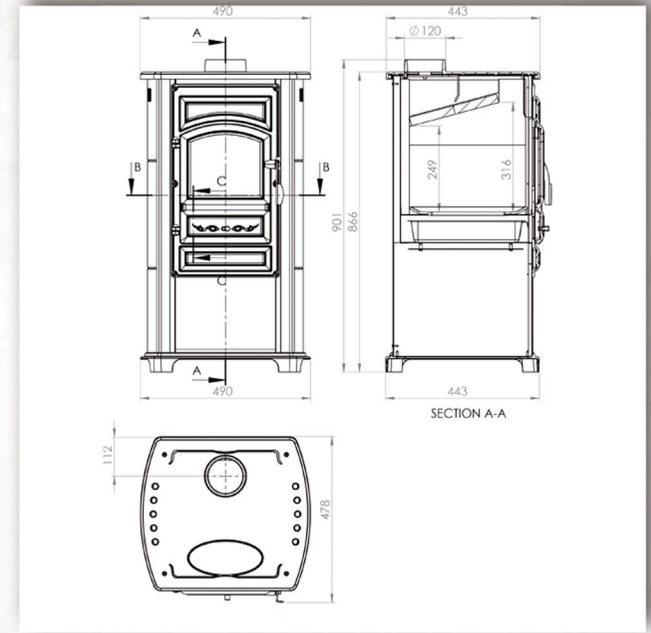

Estufa de Leña

FORTE

FRENTE y TOP
de FUNDICION

Referencia
ESL211023

Global 6,64 kW

Nominal 5,4 kW

87 cm
49 cm
41 cm

 120 mm
mm mm

 81,4%

 120 m³

 68 kg
Kg 68 kg