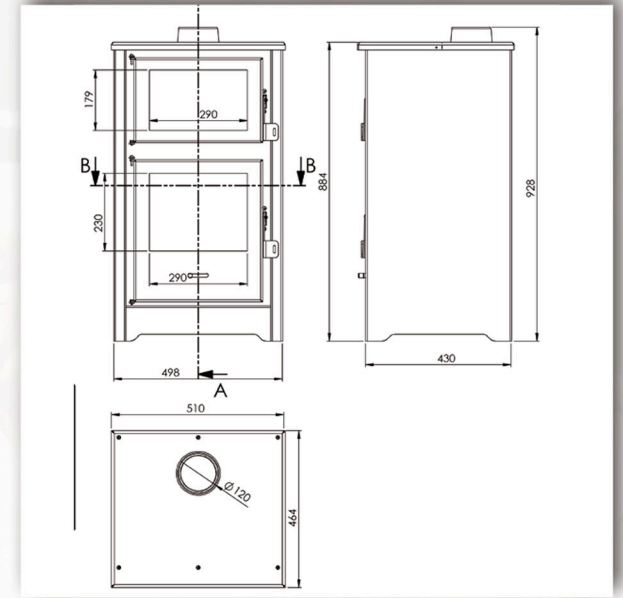

Estufa de Leña con Horno

QUARTZ

FRENTE y TOP
de FUNDICION

Referencia
ESL211024

Global 12,4 kW
Nominal 9,7 kW

89 cm
47 cm
52 cm

120 mm
mm

78%

210 m³

75 kg
Kg