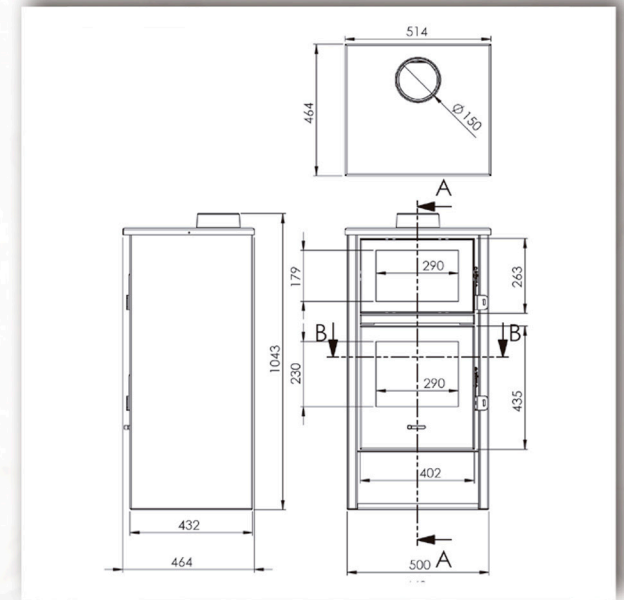

# LUX

Referencia  
ESL211027

A

**Global** 12,4 kW  
**Nominal** 9,7 kW

78%

104,3 cm  
46,4 cm  
50 cm

210 m<sup>3</sup>

150 mm  
mm

85 kg  
Kg