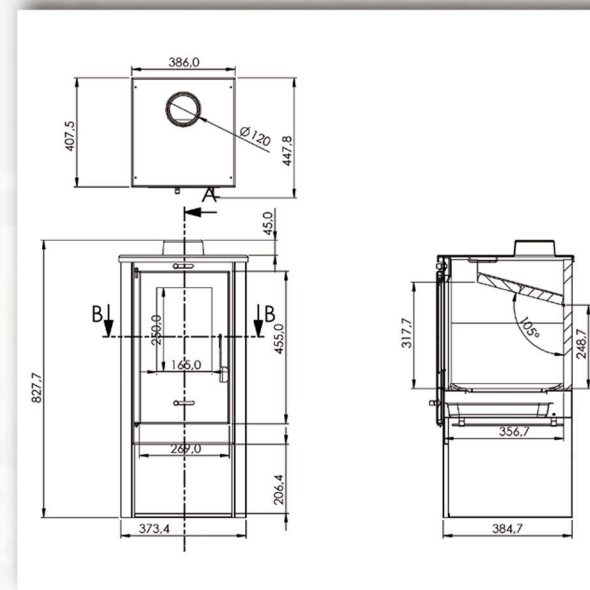

Estufa de Leña para Exteriores

Estufa de Leña

MAXI CALOR

Referencia
ESL211025

Global 6,64 kW

Nominal 5,4 kW

79 cm
41 cm
39 cm

120 mm
120 mm

81,4%

120 m³

58 kg