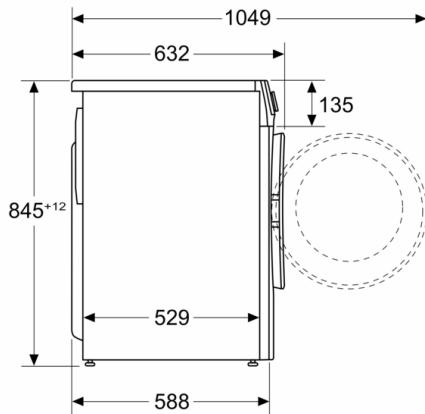

#### Información técnica

- Posibilidad de instalación bajo encimera en muebles de altura 85 cm o más
- Dimensiones (alto x ancho): 84.5 cm x 59.8 cm
- Fondo del aparato: 58.8 cm
- Profundidad de la lavadora, sin incluir la puerta: 63.2 cm
- Profundidad de la lavadora con la puerta abierta: 104.9 cm

Dimensiones en mm

Dimensiones en mm