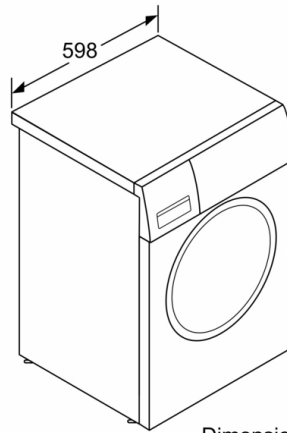

#### Información técnica

- Posibilidad de instalación bajo encimera en muebles de altura 85 cm o más
- Dimensiones (alto x ancho): 84.5 cm x 59.8 cm
- Fondo del aparato: 58.8 cm
- Profundidad de la lavadora, sin incluir la puerta: 63.2 cm
- Profundidad de la lavadora con la puerta abierta: 104.9 cm

Dimensiones en mm

Dimensiones en mm