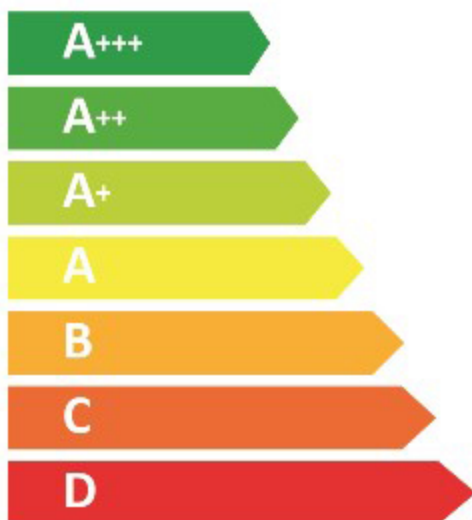

ENERG

енергия · ενεργεια

beko

BHCB91622BXH

7706331103

B

70.8

kWh/annum

Energy efficiency scale: **A** B C D E F G

Energy efficiency scale: **A** B C D E F G

Energy efficiency scale: A B **C** D E F G

68 db

65/2014

185732170 / AA

K 60x120 mm