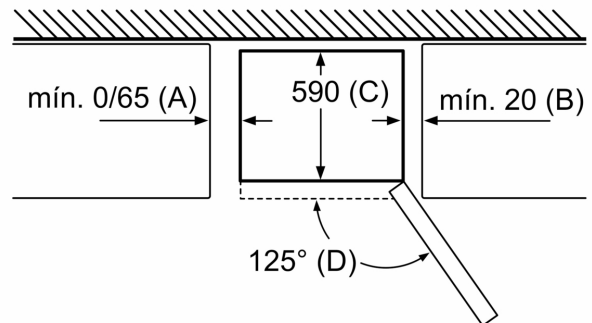

Clase de eficiencia energética: E
Promedio anual de consumo de energía (kWh/año):	..238 kWh/annum
Volumen neto del congelador: 89 l
Volumen neto del frigorífico:237 l
Nivel de ruido:39 dB(A) re 1pW
Clase de nivel de ruido:C
Tipo de construcción: Libre instalación
Opción puerta panelable: No es posible
Altura: 1860 mm
Anchura:600 mm
Fondo del aparato sin tirador:660 mm
Peso neto: 69.1 kg
Intensidad corriente eléctrica: 10 A
Apertura de la puerta: A la derecha reversible
Tensión: 220-240 V
Frecuencia: 50 Hz
Longitud del cable de alimentación eléctrica: 240.0 cm
Nº de motocompresores: 1
Nº de sistemas de frío independientes: 2
Ventilador interior sección frigorífico: No
Puerta reversible: Si
Nº de bandejas regulables en el frigorífico: 2
Estantes para botellas: Si
Sistema No frost: Frigorífico y congelador
Tipo de instalación: Libre instalación

Especificaciones	
a	Altura
b	Anchura
c	Profundidad con la puerta cerrada y sin tirador
d	Profundidad del armario
e	Anchura con la puerta abierta a 90°
f	Profundidad con la puerta abierta
g	Profundidad con la puerta cerrada y con tirador

Dimensiones en mm

Nombre del aparato	A	B	C	D
KGN33, 36, 39, 46, 49	0/65	20	590	125
KGF39, 49	0/65	20	590	125

Dimensión A:
 en modelos con tirador vertical integrado, se requiere una distancia mínima de 65 mm para una apertura sencilla.

Dimensiones en mm