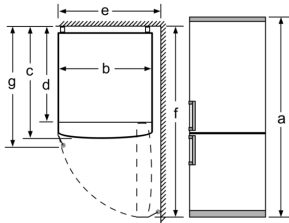

Serie 4, Frigorífico combinado de libre instalación, 186 x 60 cm, Acero antihuellas KGN36VIEA

Nombre del aparato	a	b	c	d	e	f	g
KGN36 (Tirador integrado)	1860	600	660	590	600	1210	660
KGN36 (Tirador externo)	1860	600	660	590	640	1210	700

Especificaciones	
a	Altura
b	Anchura
c	Profundidad con la puerta cerrada y sin tirador
d	Profundidad del armario
e	Anchura con la puerta abierta a 90°
f	Profundidad con la puerta abierta
g	Profundidad con la puerta cerrada y con tirador

Dimensiones en mm