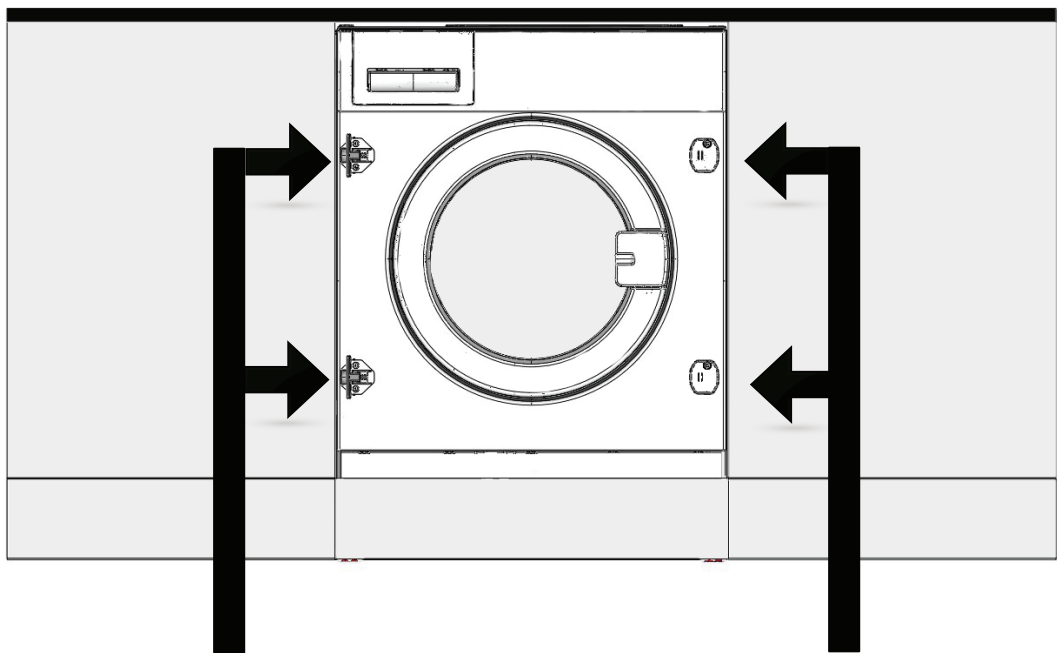

ANKASTRE MONTAJ KILAVUZU

DOLAP KAPAĞI SOL TARAF AÇILACAKSA

DOLAP KAPAĞI SAĞ TARAF AÇILACAKSA

ø10 Havşa delme