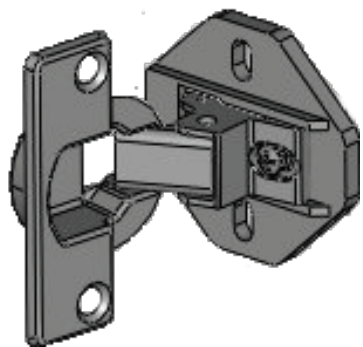

ANKASTRE MONTAJ KILAVUZU

DOLAP KAPAĞI SOL TARAF AÇILACAKSA

DOLAP KAPAĞI SAĞ TARAF AÇILACAKSA

ø10 Havşa delme