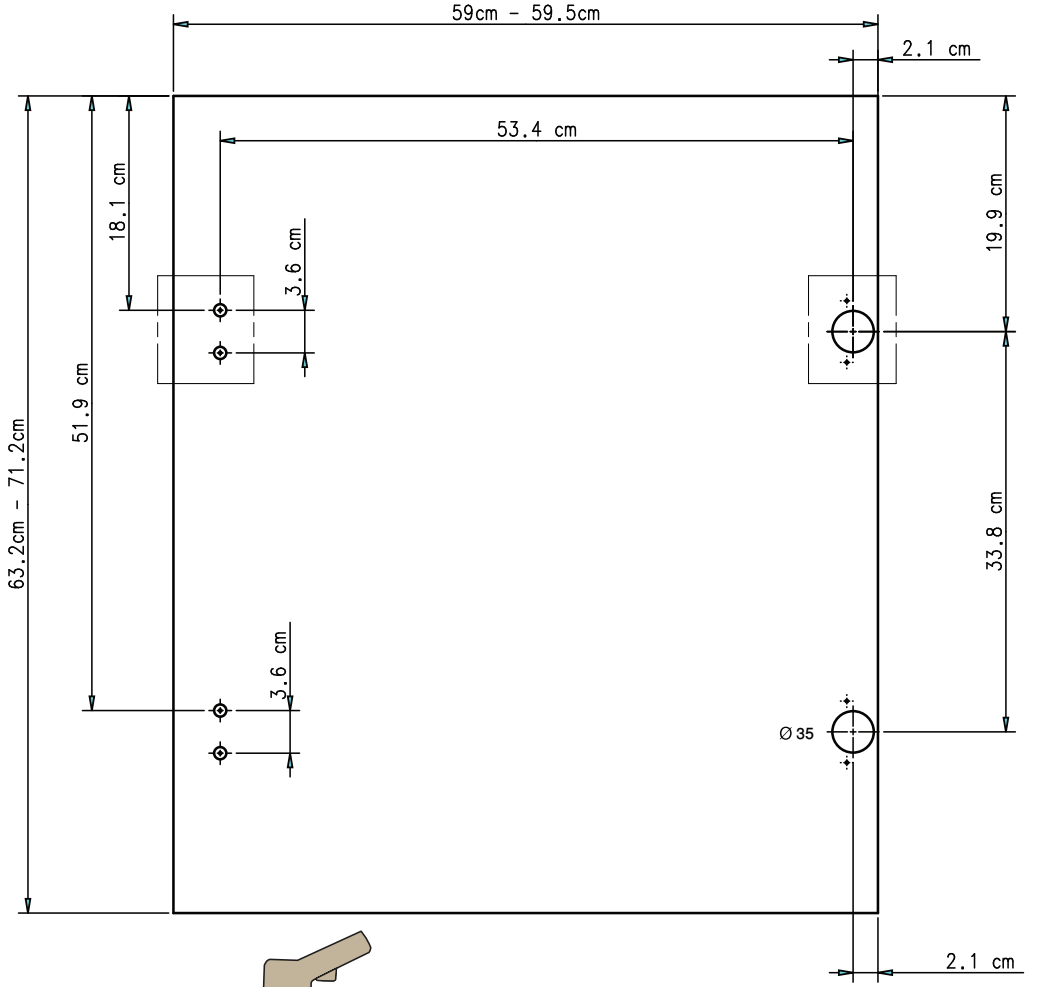

ANKASTRE MONTAJ KILAVUZU

DOLAP KAPAĞI SOL TARAF AÇILACAKSA

DOLAP KAPAĞI SAĞ TARAF AÇILACAKSA

ø10 Havşa delme