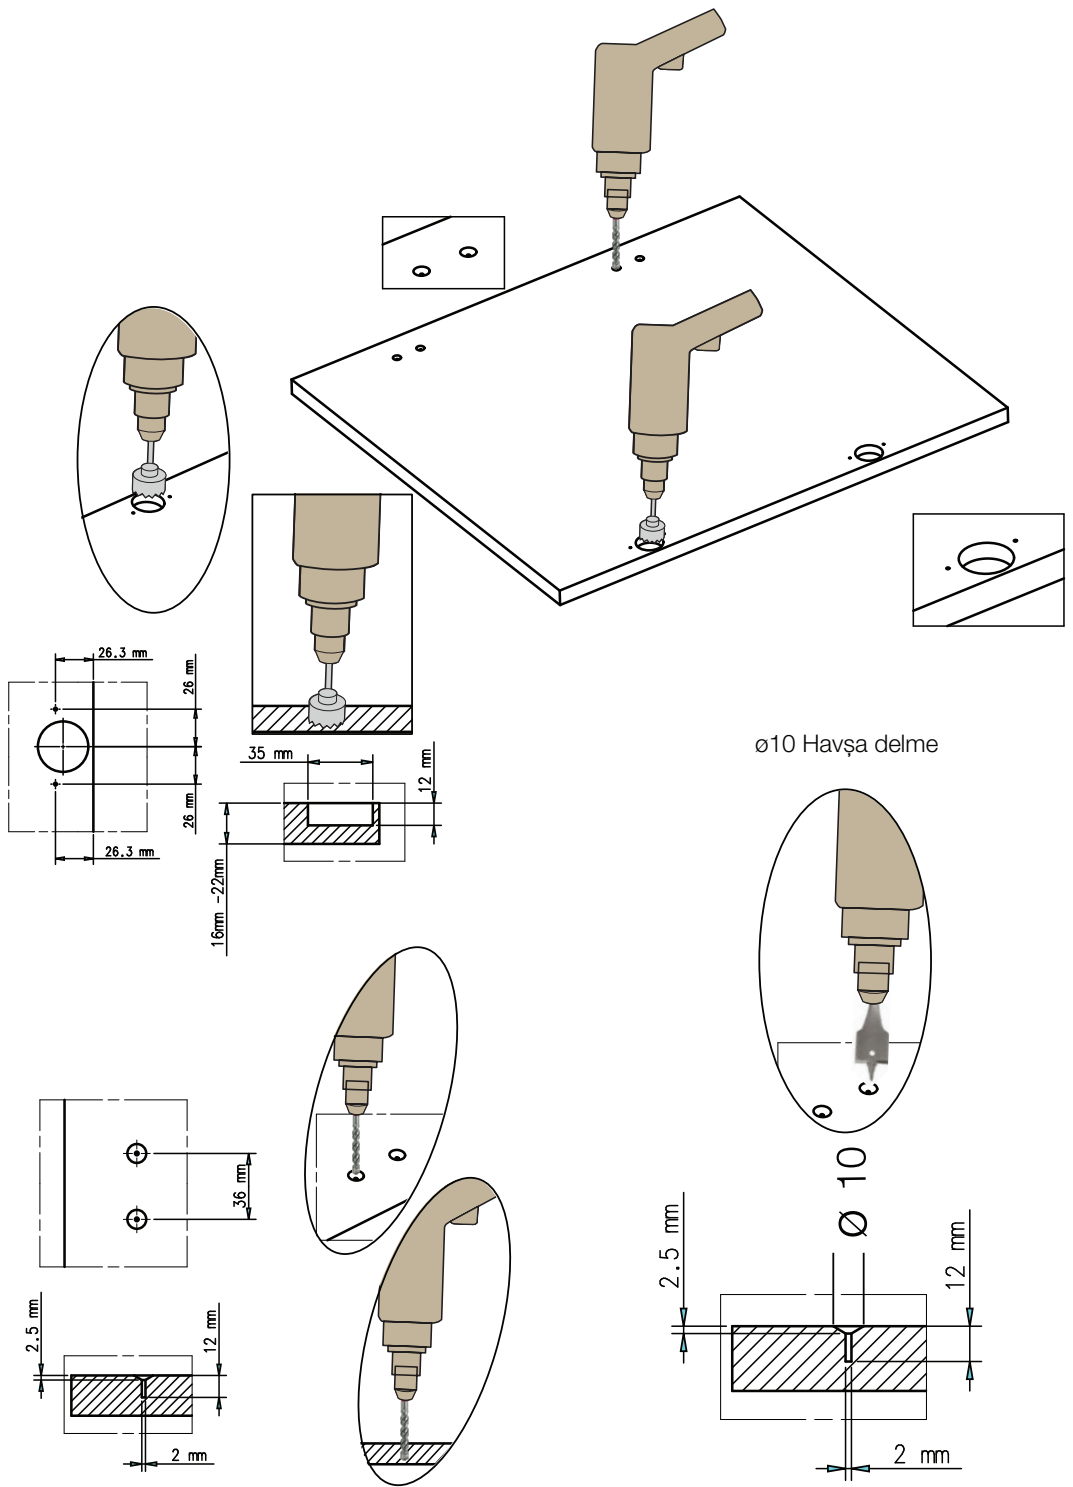

ANKASTRE MONTAJ KILAVUZU

DOLAP KAPAĞI SOL TARAF AÇILACAKSA

DOLAP KAPAĞI SAĞ TARAF AÇILACAKSA

ø10 Havşa delme