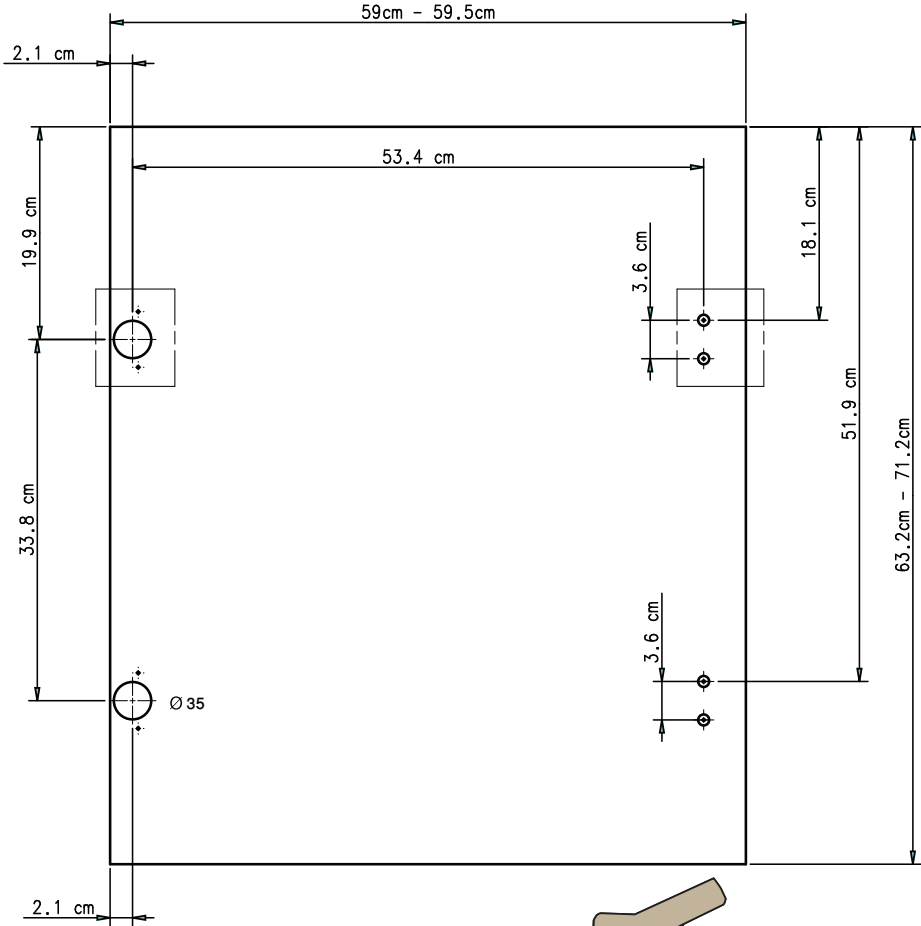

ANKASTRE MONTAJ KILAVUZU

DOLAP KAPAĞI SOL TARAF AÇILACAKSA

DOLAP KAPAĞI SAĞ TARAF AÇILACAKSA

ø10 Havşa delme