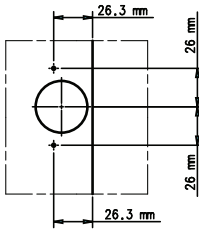

ANKASTRE MONTAJ KILAVUZU

DOLAP KAPAĞI SOL TARAF AÇILACAKSA

DOLAP KAPAĞI SAĞ TARAF AÇILACAKSA

ø10 Havşa delme