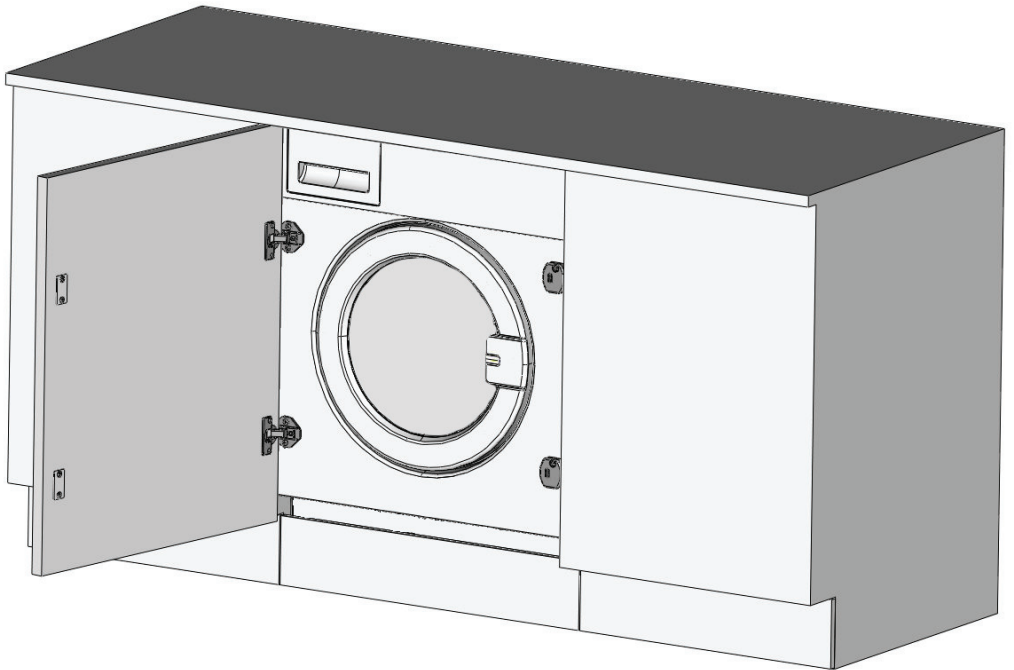

ANKASTRE MONTAJ KILAVUZU

DOLAP KAPAĞI SOL TARAF AÇILACAKSA

DOLAP KAPAĞI SAĞ TARAF AÇILACAKSA

ø10 Havşa delme