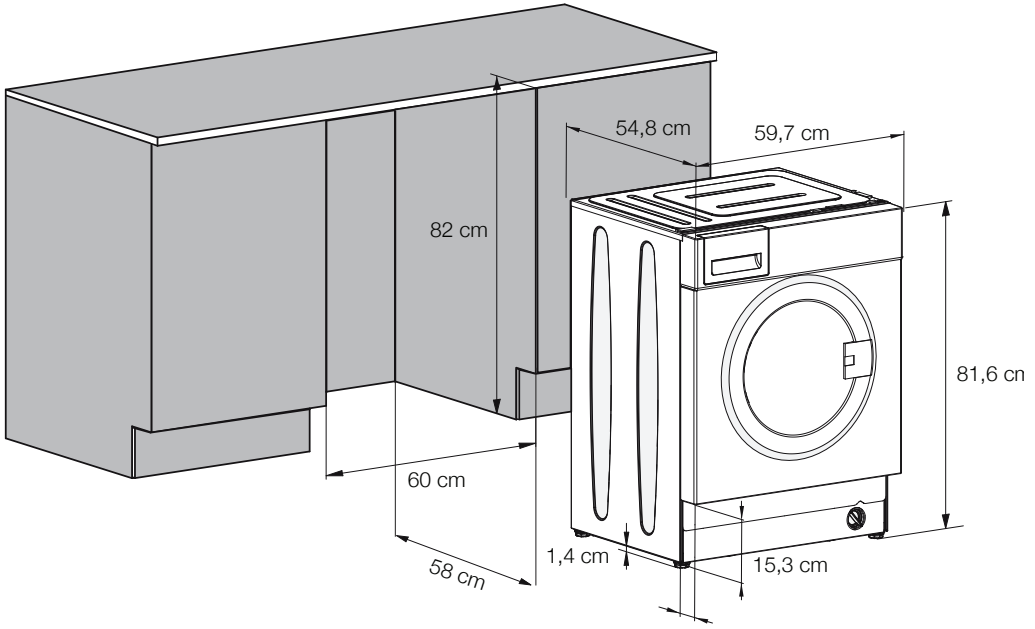

ANKASTRE MONTAJ KILAVUZU

DOLAP KAPAĞI SOL TARAF AÇILACAKSA

DOLAP KAPAĞI SAĞ TARAF AÇILACAKSA

ø10 Havşa delme