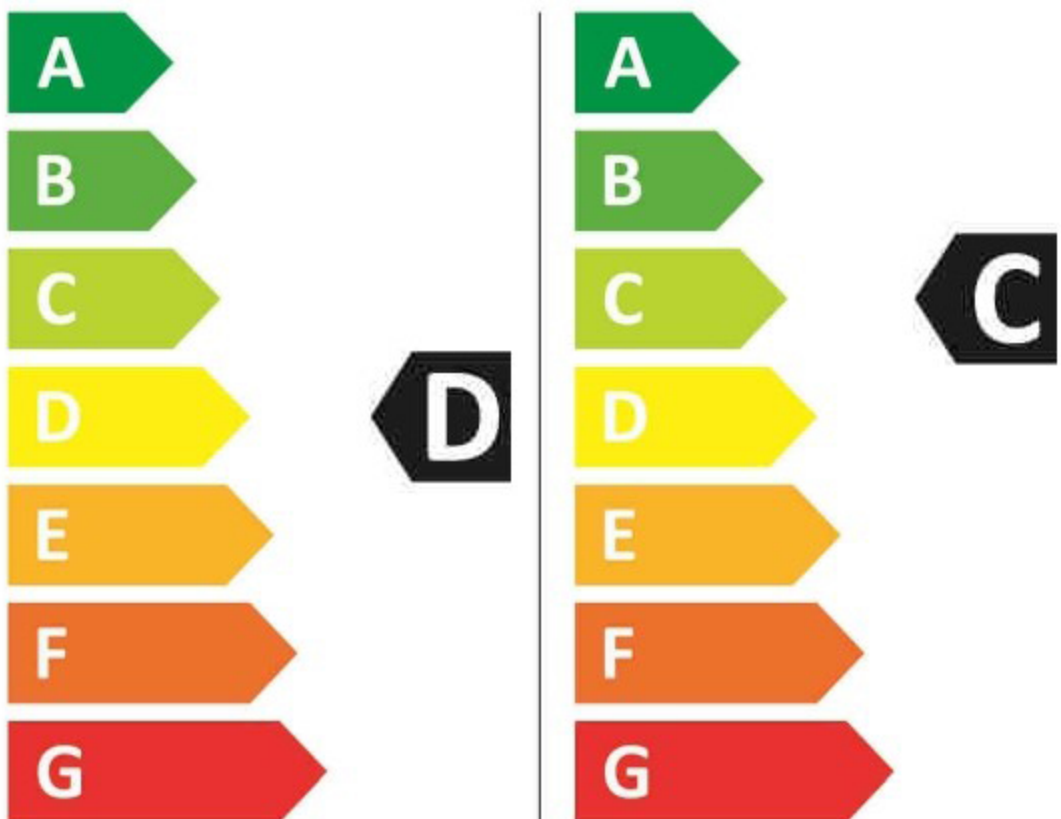

ENERG

beko

B5DFT510447W 7178544500

💧 306 kWh/100

💧 68 kWh/100

6,0 kg

10,0 kg

53 L