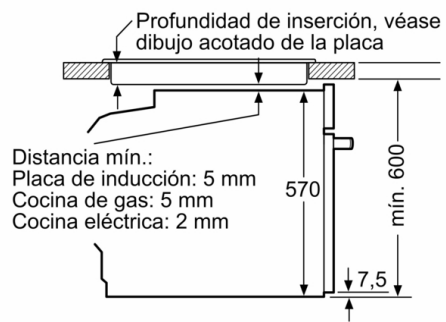

### Información técnica

- Longitud del cable de conexión: 120 cm
- Tensión nominal: 220 - 240 V
- Potencia total a red eléctrica: 3.4 kw

### Medidas

- Dimensiones del aparato (alto x ancho x fondo): 595 mm x 594 mm x 548 mm
- Dimensiones de encastre (alto x ancho x fondo): 585 mm-595 mm x 560 mm-568 mm x 550 mm
- Consultar y respetar las dimensiones de encastre facilitadas en el manual de instalación
- Recomendamos elegir productos complementarios de la Serie SER6, para asegurar una combinación óptima de tus electrodomésticos.
- BM52T
- EAN: 4242005464951
- Maneta tubular de latón macizo
- autoCook:

**Serie 6, Horno, 60 x 60 cm, Blanco**  
**HBG536EW3**

Dimensiones en mm

Dimensiones en mm

Montaje con una placa.

Dimensiones en mm

Dimensiones en mm

**A:** 19,5 mm  
**B:** Espacio para la conexión del aparato 320 x 115 mm