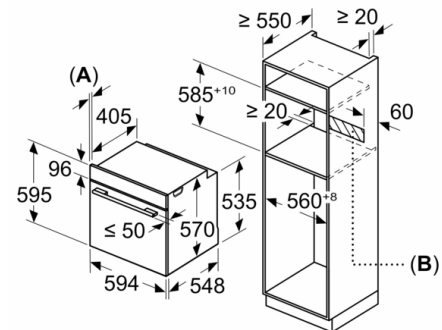

### Medidas

- Dimensiones del aparato (alto x ancho x fondo): 595 mm x 594 mm x 548 mm
- Dimensiones de encastre (alto x ancho x fondo): 585 mm-595 mm x 560 mm-568 mm x 550 mm
- Consultar y respetar las dimensiones de encastre facilitadas en el manual de instalación
- Recomendamos elegir productos complementarios de la Serie SER6, para asegurar una combinación óptima de tus electrodomésticos.
- BM52T
- EAN: 4242005464951
- Maneta tubular de latón macizo
- autoCook:

**Serie 6, Horno, 60 x 60 cm, Blanco**  
**HBG536EW3**

Dimensiones en mm

Dimensiones en mm

Montaje con una placa.

Dimensiones en mm

Dimensiones en mm

**A:** 19,5 mm  
**B:** Espacio para la conexión del aparato 320 x 115 mm