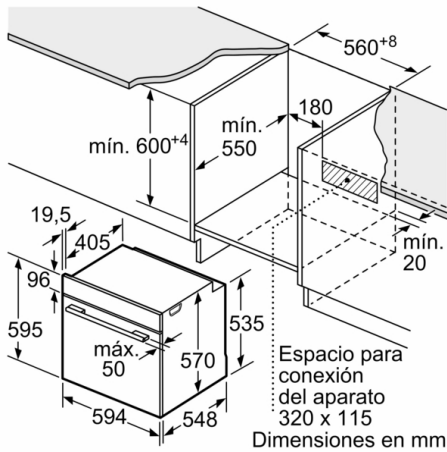

### Seguridad

- Puerta extrafría de 40°C
- 3 UN cristales de puerta fría
- Bloqueo de seguridad para niños

### Información técnica

- Longitud del cable de conexión: 120 cm
- Tensión nominal: 220 - 240 V
- Potencia total a red eléctrica: 3.4 kw

### Medidas

- Dimensiones del aparato (alto x ancho x fondo): 595 mm x 594 mm x 548 mm
- Dimensiones de encastre (alto x ancho x fondo): 585 mm-595 mm x 560 mm-568 mm x 550 mm
- Consultar y respetar las dimensiones de encastre facilitadas en el manual de instalación
- Recomendamos elegir productos complementarios de la Serie SER6, para asegurar una combinación óptima de tus electrodomésticos.
- BM52T
- EAN: 4242005464951
- Maneta tubular de latón macizo
- autoCook:

**Serie 6, Horno, 60 x 60 cm, Blanco**  
**HBG536EW3**

Dimensiones en mm

Dimensiones en mm

Montaje con una placa.

Dimensiones en mm

Dimensiones en mm

**A:** 19,5 mm  
**B:** Espacio para la conexión del aparato 320 x 115 mm