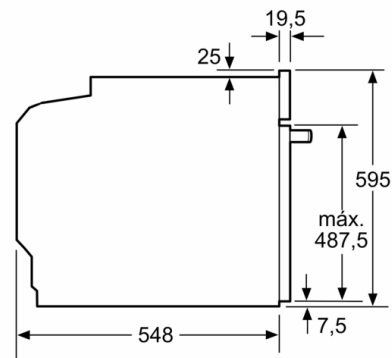

### Información técnica

- Longitud del cable de conexión: 120 cm
- Tensión nominal: 220 - 240 V
- Potencia total a red eléctrica: 3.4 kw

### Medidas

- Dimensiones del aparato (alto x ancho x fondo): 595 mm x 594 mm x 548 mm
- Dimensiones de encastre (alto x ancho x fondo): 585 mm-595 mm x 560 mm-568 mm x 550 mm
- Consultar y respetar las dimensiones de encastre facilitadas en el manual de instalación
- Recomendamos elegir productos complementarios de la Serie SER6, para asegurar una combinación óptima de tus electrodomésticos.
- BM52T
- EAN: 4242005464951
- Maneta tubular de latón macizo
- autoCook:

**Serie 6, Horno, 60 x 60 cm, Blanco**  
**HBG536EW3**

Dimensiones en mm

Dimensiones en mm

Montaje con una placa.

Dimensiones en mm

Dimensiones en mm

**A:** 19,5 mm  
**B:** Espacio para la conexión del aparato 320 x 115 mm