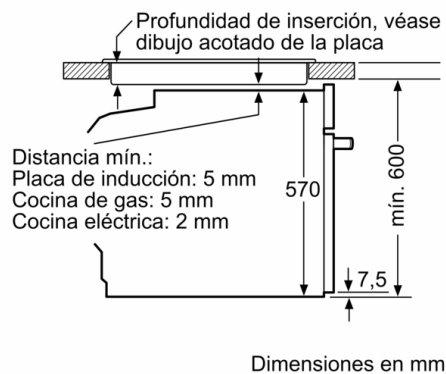

Equipamiento

- Accesorios: Parrilla profesional, Bandeja profunda

Seguridad

- Puerta extrafría de 40°C
- 3 UN cristales de puerta fría

Información técnica

- Longitud del cable de conexión: 120 cm
- Tensión nominal: 220 - 240 V
- Potencia total a red eléctrica: 3.4 kw

Medidas

- Dimensiones del aparato (alto x ancho x fondo): 595 mm x 594 mm x 548 mm
- Dimensiones de encastre (alto x ancho x fondo): 585 mm-595 mm x 560 mm-568 mm x 550 mm
- Consultar y respetar las dimensiones de encastre facilitadas en el manual de instalación
- EAN: 4242005464418

Serie 2, Horno, 60 x 60 cm, Acero inoxidable
HBA510BR3

Montaje con una placa.

Dimensiones en mm