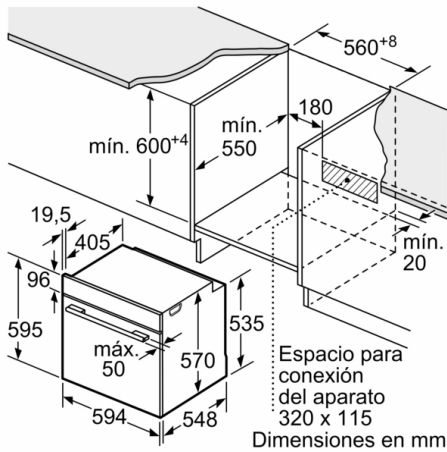

Equipamiento

- Accesorios: Parrilla profesional, Bandeja profunda

Seguridad

- Puerta extrafría de 40°C
- 3 UN cristales de puerta fría

Información técnica

- Longitud del cable de conexión: 120 cm
- Tensión nominal: 220 - 240 V
- Potencia total a red eléctrica: 3.4 kw

Medidas

- Dimensiones del aparato (alto x ancho x fondo): 595 mm x 594 mm x 548 mm
- Dimensiones de encastre (alto x ancho x fondo): 585 mm-595 mm x 560 mm-568 mm x 550 mm
- Consultar y respetar las dimensiones de encastre facilitadas en el manual de instalación
- EAN: 4242005464418

Serie 2, Horno, 60 x 60 cm, Acero inoxidable
HBA510BR3

Montaje con una placa.

Dimensiones en mm