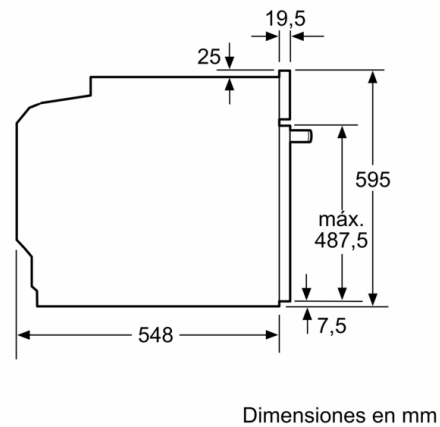

Equipamiento

- Accesorios: Parrilla profesional, Bandeja profunda

Seguridad

- Puerta extrafría de 40°C
- 3 UN cristales de puerta fría

Información técnica

- Longitud del cable de conexión: 120 cm
- Tensión nominal: 220 - 240 V
- Potencia total a red eléctrica: 3.4 kw

Medidas

- Dimensiones del aparato (alto x ancho x fondo): 595 mm x 594 mm x 548 mm
- Dimensiones de encastre (alto x ancho x fondo): 585 mm-595 mm x 560 mm-568 mm x 550 mm
- Consultar y respetar las dimensiones de encastre facilitadas en el manual de instalación
- EAN: 4242005464418

Serie 2, Horno, 60 x 60 cm, Acero inoxidable
HBA510BR3

Montaje con una placa.

Dimensiones en mm