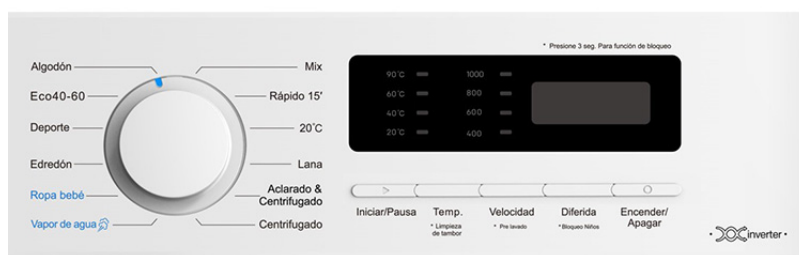

Ciclo
Vapor

Limpieza
Interior

aspes AL6002AIDV

42 kWh / 100

6,0 kg 3:18 36 L

76 dB
AB CDEFG AB CD

P110741002

Características

Advertencias / Indicaciones	No
Dirección del operador o importador	Av. Altos Hornos S/N. Pto. Sagunto (46520). Valencia, España.
Link de Atención al Consumidor	info@aspes.es
Tipo carga	Frontal
Tipo instalación	Libre instalación
Tapa desmontable	No
Tipo dispensador detergente	Manual
Capacidad carga lavado	6 kg
Velocidad centrifugado (máx.)	1000 rpm
Color general	Blanco
Color puerta	Oscuro
Color marco	Blanco
Eficiencia energética lavado	A
Eficiencia energética centrifugado	C
Nivel sonoro	76 dB
Eficiencia energética nivel sonoro	B

Características

Tipo motor	Inverter
Panel control	Display LED manual
Nº programas lavado	12
Tipo luz	LED
Tipo tambor	Estándar
Material tambor	Acero inoxidable
Volumen tambor	41 L
Tipo bloqueo puerta	PTC
Tipo chasis	Estándar

AL6002AIDV

Código EAN: 8445946020200

Color: Blanco

Dimensiones: 850 x 600 x 440 mm

Dimensiones y pesos

Alto producto	850 mm
Ancho producto	600 mm
Fondo producto	440 mm
Diámetro puerta int.	439 mm
Diámetro puerta ext.	484 mm
Ancho puerta	484 mm
Fondo puerta	287 mm
Alto encastre	850 mm
Ancho encastre	595 mm
Fondo encastre	440 mm
Alto embalaje	890 mm
Ancho embalaje	650 mm
Fondo embalaje	490 mm
Volumen	0,28 m3
Peso neto	52 kg
Peso bruto	55 kg