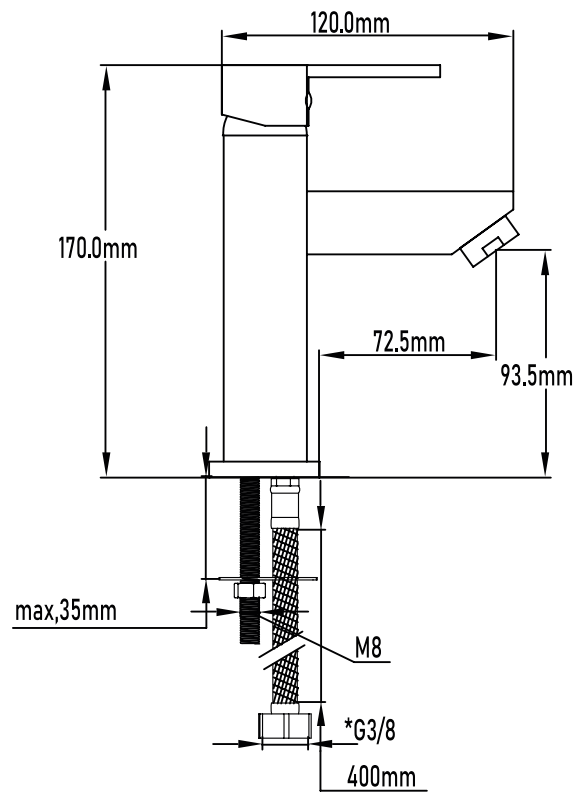

## Grifo de lavabo monomando

Single-lever basin mixer

PLANO TÉCNICO

---

<b>MEDIDAS LxAxH CON EMBALAJE UNIDAD</b>	18,50cm X 25,50cm X 7cm
<b>MEDIDAS LxAxH CON EMBALAJE X 12</b>	58,50cm X 26,50cm X 29,50cm

---

DIMENSIONES

Referencia  
**UG 10089**

SERIE AMAZONAS **BLACK EDITION**