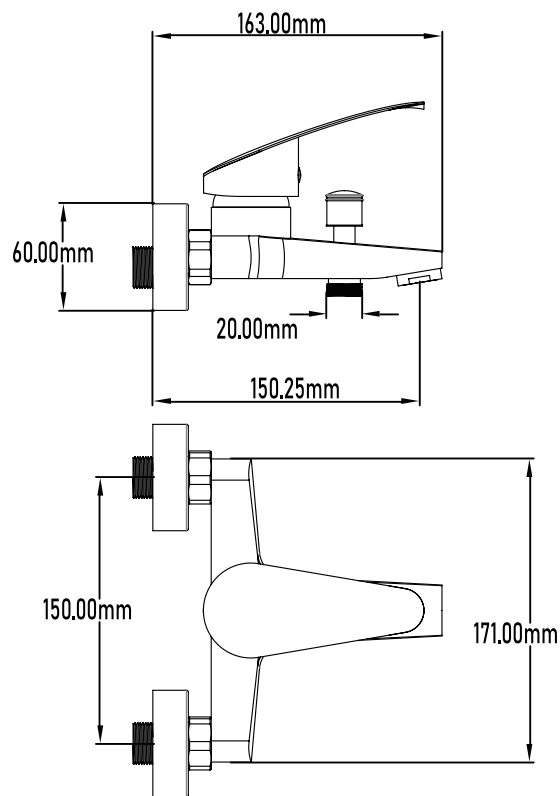

Grifo de baño monomando

Single-lever bath mixer

PLANO TÉCNICO

MEDIDAS LxAxH CON EMBALAJE UNIDAD	16cm X 22cm X 14cm
MEDIDAS LxAxH CON EMBALAJE X 12	45,50cm X 33,50cm X 44cm

DIMENSIONES

Referencia
UG 10093

SERIE AMAZONAS **BLACK EDITION**