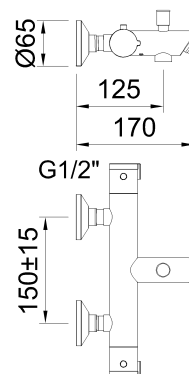

clever

G R I F E R I A

REF: 62166

DESCRIPCIÓN: Baño-ducha termostático con aireador e inversor.

SERIE: GO!2

GAMA: STYLES BASIC

EAN: 8425144271055

IMAGEN PRODUCTO:

Incluye:

DIBUJO TÉCNICO:

ACABADO:

Negro mate

GARANTÍA:

RECAMBIOS:

61053
Florón

62413
Volante
termostático