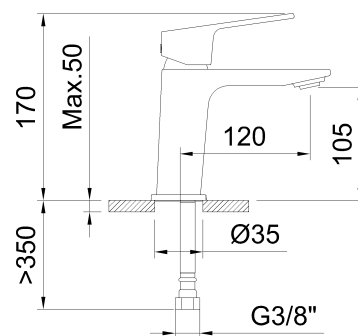

clever

G R I F E R Í A

REF: 61405

DESCRIPCIÓN: Lavabo monomando con aireador y flexibles 3/8" >350mm.

SERIE: VOGUE XTREME

GAMA: STYLES PRO

EAN: 8425144248736

NORMATIVA: UNE 19703, UNE-EN 817

IMAGEN PRODUCTO:

DIBUJO TÉCNICO:

ECAU

	A	B	C	D
€	A	B	C	D
	A	B	C	D
	A	B	C	D

E00 Ch3 A3 U3
Produit bénéficiant de la certification NF 077 **CSTB**

ACABADO:

Cromado

GARANTÍA: