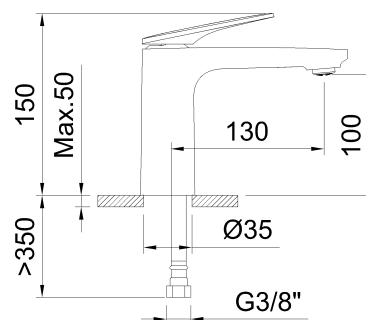

clever

G R I F E R Í A

REF: 61950

DESCRIPCIÓN: Lavabo monomando con aireador y flexibles 3/8" >350mm.

SERIE: VELVET

GAMA: PLATINUM

EAN: 8425144264200

NORMATIVA: UNE 19703, UNE-EN 817

IMAGEN PRODUCTO:

DIBUJO TÉCNICO:

ACABADO:

Oro cepillado PVD

PATENTADO / GARANTÍA:

CERTIFICACIONES:

RECAMBIOS:

61993
Maneta