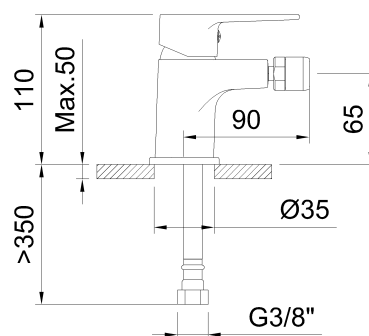

# clever

G R I F E R Í A

**REF:** 62142

**DESCRIPCIÓN:** Bidé monomando con aireador a rótula y flexibles 3/8" >350mm.

**SERIE:** GO!2

**GAMA:** STYLES BASIC

**EAN:** 8425144270669

**NORMATIVA:** UNE 19703, UNE-EN 817

**IMAGEN PRODUCTO:**

**DIBUJO TÉCNICO:**

**ACABADO:**

Negro mate

**GARANTÍA:**

**RECAMBIOS:**

**62146**  
Maneta

**62148**  
Base

**99817**  
Cartucho cerámico  
35