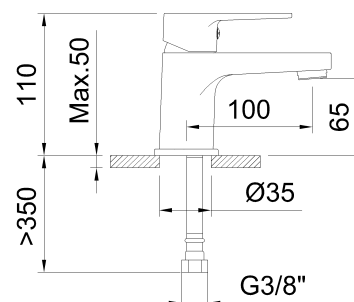

clever

G R I F E R Í A

REF: 62140

DESCRIPCIÓN: Lavabo monomando con aireador y flexibles 3/8" >350mm.

SERIE: GO!2

GAMA: STYLES BASIC

EAN: 8425144270645

NORMATIVA: UNE 19703, UNE-EN 817

IMAGEN PRODUCTO:

DIBUJO TÉCNICO:

ACABADO:

Negro mate

GARANTÍA:

RECAMBIOS:

62146
Maneta

62148
Base

99817
Cartucho cerámico
35

clever

G R I F E R I A

EXPLOSIONADO: