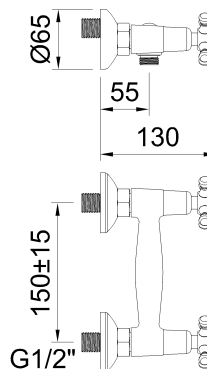

clever

G R I F E R Í A

REF: 61770

DESCRIPCIÓN: Ducha bimando.

SERIE: WITH2 ANTIGONA

GAMA: STYLES

EAN: 8425144260387

NORMATIVA: UNE 19703, UNE-EN 200

IMAGEN PRODUCTO:

Incluye:

61774

61775

61776

DIBUJO TÉCNICO:

ACABADO:

Bronce