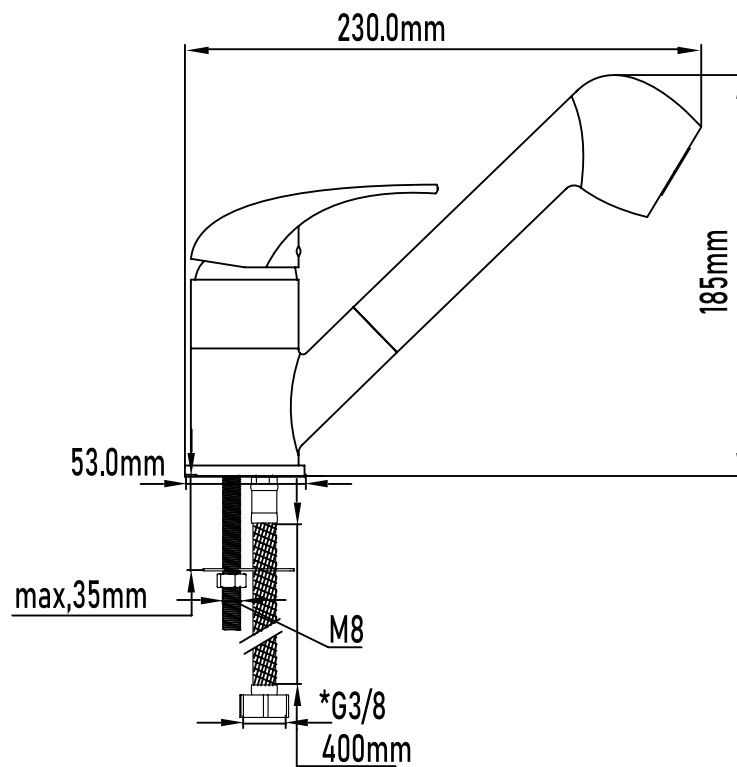

## Grifo de cocina Extraible Missisipi

Missisipi pull-out kitchen basin mixer

PLANO TÉCNICO

---

MEDIDAS LxAxH CON EMBALAJE UNIDAD	21cm X 38cm X 7cm
MEDIDAS LxAxH CON EMBALAJE X 12	44,50cm X 38cm X 44,50cm

---

DIMENSIONES

Referencia  
**UG 11025**

GRIFOS DE COCINA