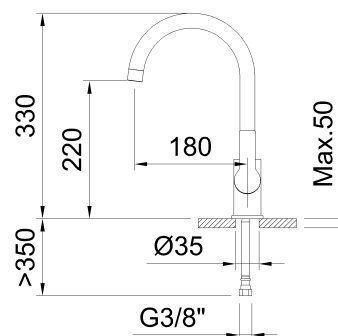

# clever

G R I F E R I A

**REF:** 62145

**DESCRIPCIÓN:** Fregadero monomando con aireador, caño conformado giratorio y flexibles 3/8" >350mm.

**SERIE:** GO!2

**GAMA:** STYLES BASIC

**EAN:** 8425144270690

**NORMATIVA:** UNE 19703, UNE-EN 817

**IMAGEN PRODUCTO:**

**DIBUJO TÉCNICO:**

**ACABADO:**

Negro mate

**GARANTÍA:**

**RECAMBIOS:**

**62147**  
Maneta

**62148**  
Base

**62149**  
Caño

**96205**  
Cartucho cerámico  
35

**98772**  
Easyfix

**TECNOLOGÍAS:**

Facil instalación, sin herramientas