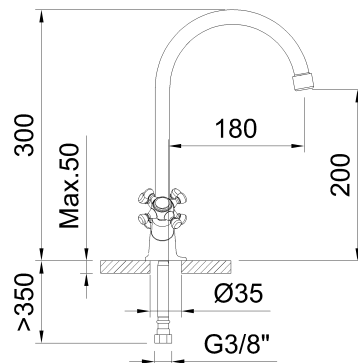

DIBUJO TÉCNICO: