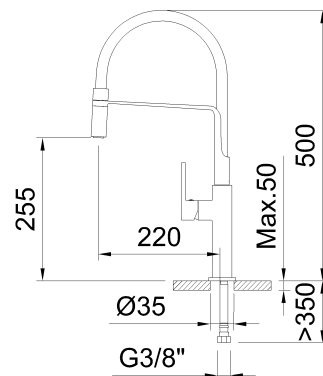

# clever

G R I F E R Í A

**REF:** 60146

**DESCRIPCIÓN:** Fregadero monomando con aireador, caño giratorio y flexibles 3/8" >350mm.

**SERIE:** CHEF

**GAMA:** PLATINUM

**EAN:** 8425144181491

**NORMATIVA:** UNE 19703, UNE-EN 817

**IMAGEN PRODUCTO:**

**DIBUJO TÉCNICO:**

**ACABADO:**

Negro mate

**GARANTÍA:**

**CERTIFICACIONES:**

**RECAMBIOS:**

**60318**  
Maneta