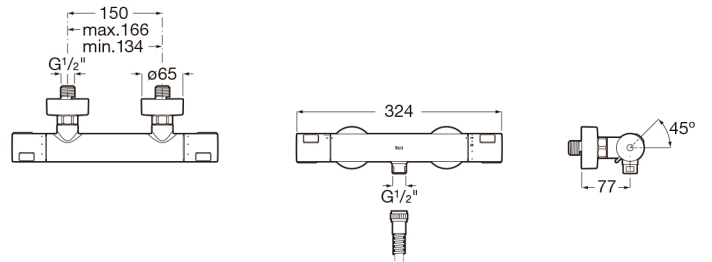

T-500

Mezclador termostático exterior para ducha

DIBUJOS TÉCNICOS

CARACTERÍSTICAS

Ahorro de agua y energía

Lugar de instalación: Ducha

Selección de temperatura

Tipo de grifería: Termostático

Tipo de instalación: Mural

Evershine

Quick reaction

SafeTouch

Safety 38°