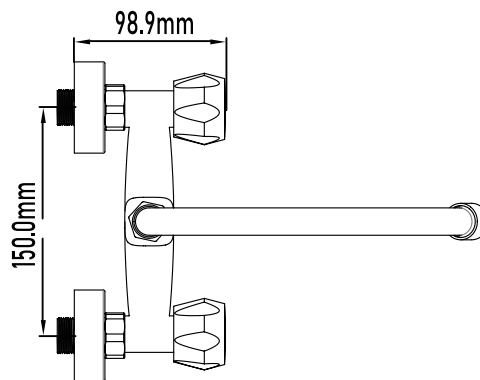

Color Cromo

Referencia
UG 11051

GRIFOS DE COCINA

Grifo de cocina Tajo 150

Tajo 150 wall sink mixer

PLANO TÉCNICO

MEDIDAS LxAxH CON EMBALAJE

38cm X 21,50cm X 7cm

MEDIDAS LxAxH SIN EMBALAJE

13,85cm X 27,05cm X 11cm

DIMENSIONES

Referencia
UG 11051

GRIFOS DE COCINA

Grifo de cocina Tajo 150

Tajo 150 wall sink mixer

ESPECIFICACIONES

MATERIAL	Latón
ACABADO	Cromado
PRESENTACIÓN	Caja
USO	Doméstico
OTRAS ESPECIFICACIONES	Distancia entre ejes 15cm
RECOMENDACIONES	Limpiar con un paño húmedo y secar minuciosamente. No utilizar productos abrasivos
ACCESORIOS	Set de fijación Excéntricas
BENEFICIOS	Disposición de respuestos a nivel nacional
GARANTÍA	2 años por defectos de fabricación