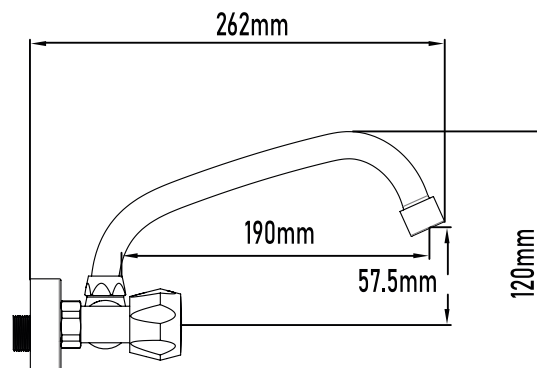

Color Cromo

Referencia
UG 11051

GRIFOS DE COCINA

Grifo de cocina Tajo 150

Tajo 150 wall sink mixer

PLANO TÉCNICO

MEDIDAS LxAxH CON EMBALAJE

38cm X 21,50cm X 7cm

MEDIDAS LxAxH SIN EMBALAJE

13,85cm X 27,05cm X 11cm

DIMENSIONES

Referencia
UG 11051

GRIFOS DE COCINA

Grifo de cocina Tajo 150

Tajo 150 wall sink mixer

ESPECIFICACIONES

MATERIAL	Latón
ACABADO	Cromado
PRESENTACIÓN	Caja
USO	Doméstico
OTRAS ESPECIFICACIONES	Distancia entre ejes 15cm
RECOMENDACIONES	Limpiar con un paño húmedo y secar minuciosamente. No utilizar productos abrasivos
ACCESORIOS	Set de fijación Excéntricas
BENEFICIOS	Disposición de respuestos a nivel nacional
GARANTÍA	2 años por defectos de fabricación