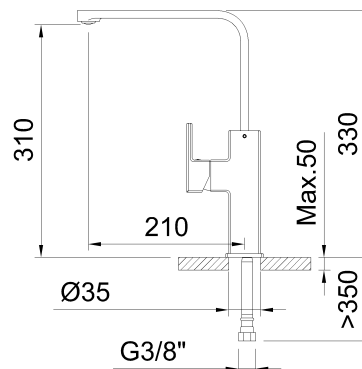

# clever

G R I F E R Í A

**REF:** 61195

**DESCRIPCIÓN:** Fregadero monomando con aireador, caño giratorio y flexibles 3/8" >350mm.

**SERIE:** ALPINA

**GAMA:** PLATINUM

**EAN:** 8425144242079

**NORMATIVA:** UNE 19703, UNE-EN 817

**IMAGEN PRODUCTO:**

**DIBUJO TÉCNICO:**

**ACABADO:**

Gunmetal cepillado PVD

**GARANTÍA:**

**CERTIFICACIONES:**

**RECAMBIOS:**

**61207**  
Maneta