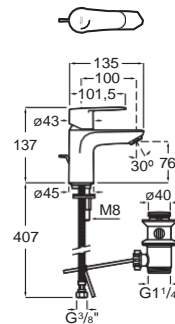

DIBUJOS TÉCNICOS