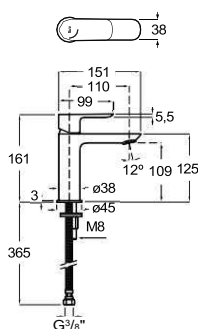

NAUTA

Grifería para lavabo con cuerpo liso. Cold Start

DIBUJOS TÉCNICOS

CARACTERÍSTICAS

Grifería para lavabo con cuerpo liso y enlaces de alimentación flexibles.
No incluye desagüe click-clack. Apertura en agua fría.

Acabado: Negro

mate. Ahorro de agua y

energía

Enlaces de alimentación flexibles incluidos

Lugar de instalación: Lavabo

Obras emblemáticas: 14,007

Peso neto (kg): 1,26

Rosca de la toma de agua: 3/8"