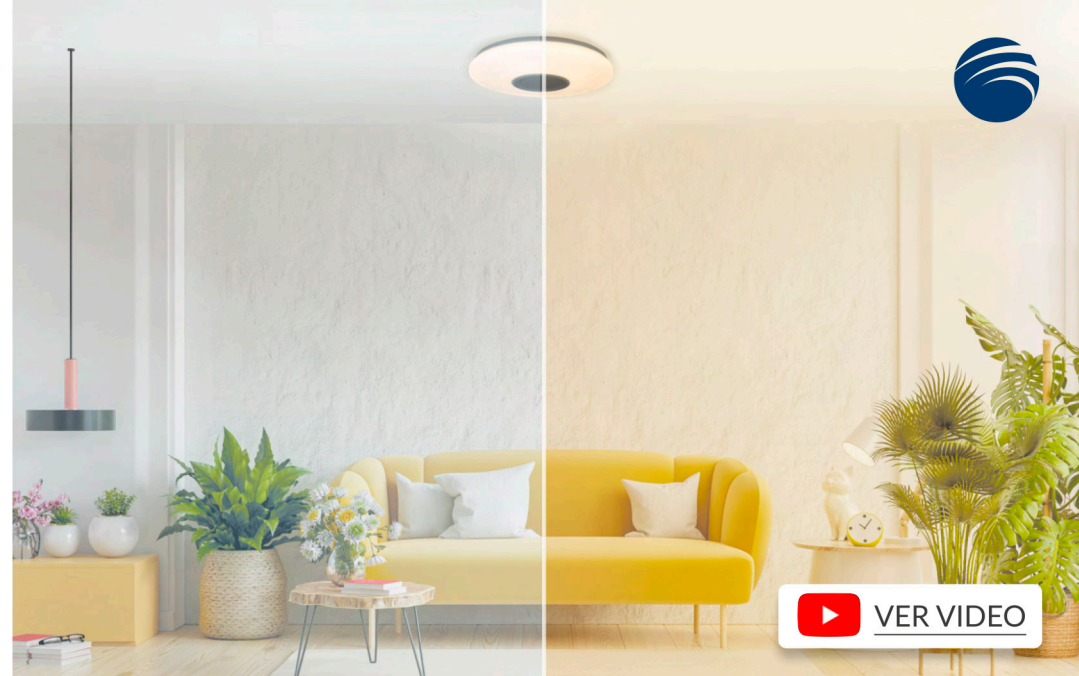

AUDIO + HOME

Plafón + altavoz SmartLED Rainbow

SKU BXPLAFLED40 | EAN 8427542122212

La iluminación más completa para el hogar

El plafón Rainbow de Ø40 cm con altavoz de 5 W integrado ofrece una gran variedad de colores RGB y temperaturas de blancos CCT. Un producto diseñado para personalizar la luz según el momento del día que incorpora además distintos modos escena para crear ambientes únicos. Permite reproducir canciones desde el móvil y sincronizar música e iluminación a la vez. Fácil de controlar tanto a través de la app i-Link como a través de su control remoto sin necesidad de conexión.

COLORES RGBIC

ALTAVOZ 5W

TEMPERATURAS DE LUZ

2.200lm

FLUJO LUMINOSO

40cm

DIÁMETRO

PROGRAMABLE

CONTROL DE BRILLO

SIGUE EL RITMO MUSICAL

MODOS ESCENA

POLVO Y SAPLICADURAS

CARACTERÍSTICAS TÉCNICAS

Potencia	30 W (luz) / 5 W (speaker)
Flujo luminoso	2.200 lm
Color	RGB + CCT (Blanco cálido + Blanco frío)
Temperatura luz	3.000K - 6.800K
Voltaje / Frecuencia	200-265V / 50-60Hz
Dimensiones	Ø40 x 7 cm
Compatibilidad	Android 4.4 / iOS 9.0 y posteriores
App	iLink