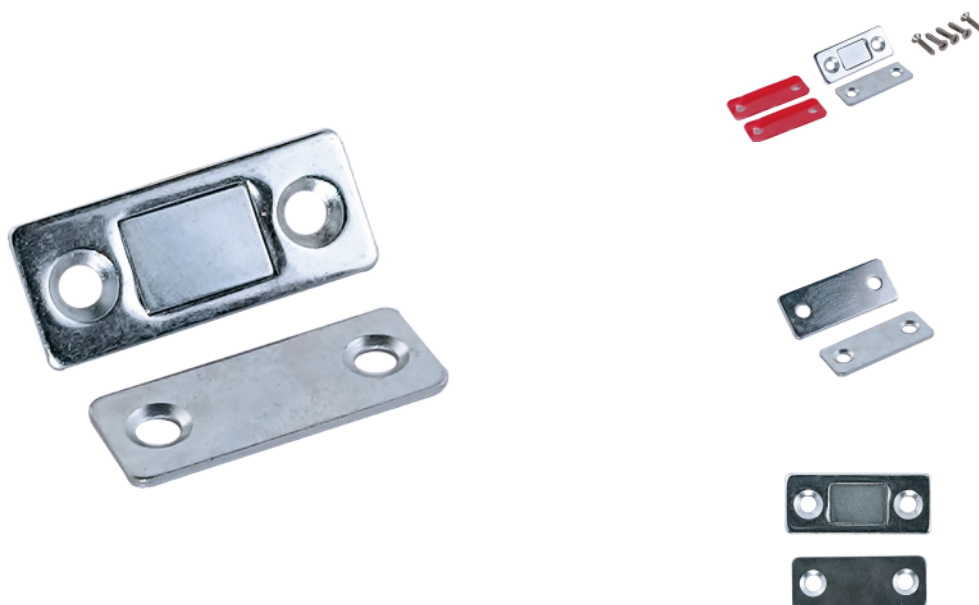

01077 · Iman extraplano 4 kg

Producto: 1 unidades

Peso: 23 gramos (unidad)

Material principal: Acero · Ultradelgado

Incluye adhesivos y tornillos de aplicación.

Medidas

Cuerpo

4 cm x 1,7 cm

Iman

3,8 cm x 1,5 cm

Packaging