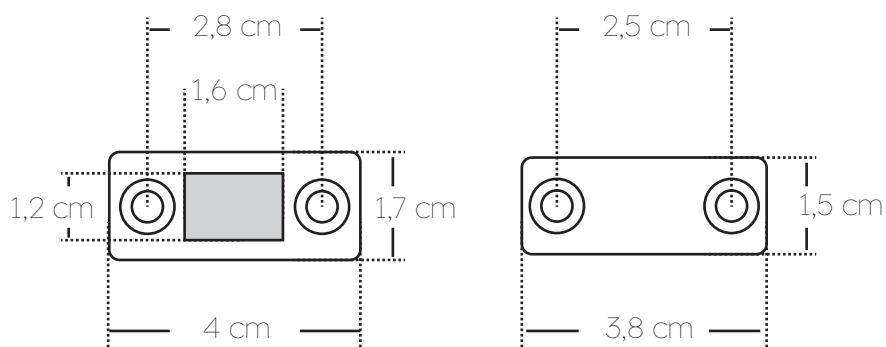

01077 · Iman extraplano 4 kg

Producto: 1 unidades

Peso: 23 gramos (unidad)

Material principal: Acero · Ultradelgado

Incluye adhesivos y tornillos de aplicación.

Medidas

Cuerpo

4 cm x 1,7 cm

Iman

3,8 cm x 1,5 cm

Packaging