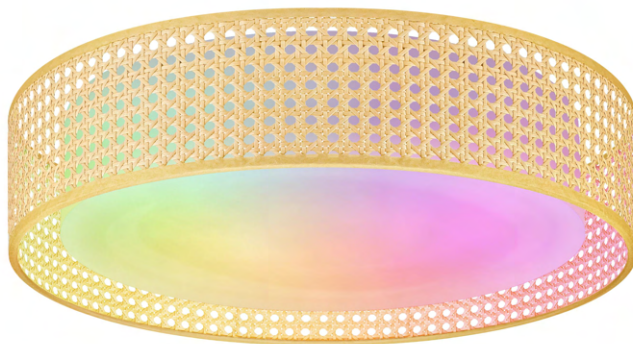

### Lámpara con altavoz y personalidad propia

Este plafón con altavoz tiene un diseño único de Ø46 cm. Se puede controlar desde las apps Tuya Smart o Smart Life, gracias a su conexión WiFi, desde donde puedes elegir entre sus millones de colores RGBIC o tonos de blanco CCT, programar los tiempos de encendido y apagado, y mucho más, desde cualquier dispositivo conectado. Sus diferentes modos de escena permiten sincronizar diferentes tipos de blanco al mismo tiempo. Incluye mando a distancia para gestionar la iluminación sin necesidad de conexión.

COLORES RGBIC

ALTAVOZ 3W

TEMPERATURAS DE LUZ

**4.000lm**

FLUJO LUMINOSO

works with  
**Amazon Alexa**

works with  
**Google Assistant**

works with  
**Siri Apple**

**46 cm**

DIÁMETRO

IFA BERLIN 2024

PROGRAMABLE

CONTROL DE BRILLO

SIGUE EL RITMO MUSICAL

MODOS ESCENA

PROTECCIÓN CONTRA POLVO