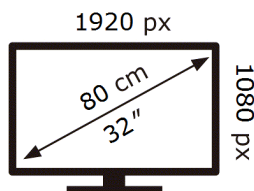

ENERG

Samsung

S32DG302EU

26 kWh/1000h

ABCDEF **G**

35 kWh/1000h

2019/2013