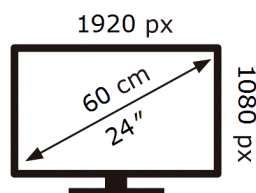

**ENERG** ⚡

Samsung

S24DG304EU

**17** kWh/1000h

ABCDE **F** G

**19** kWh/1000h

2019/2013