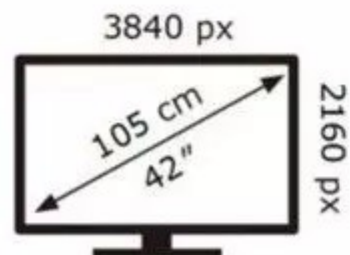

# ENERG

Samsung

TQ42S90FAE

**52** kWh/1000h

ABCDEF **G**

**103** kWh/1000h

2019/2013

BN68-11432A-01